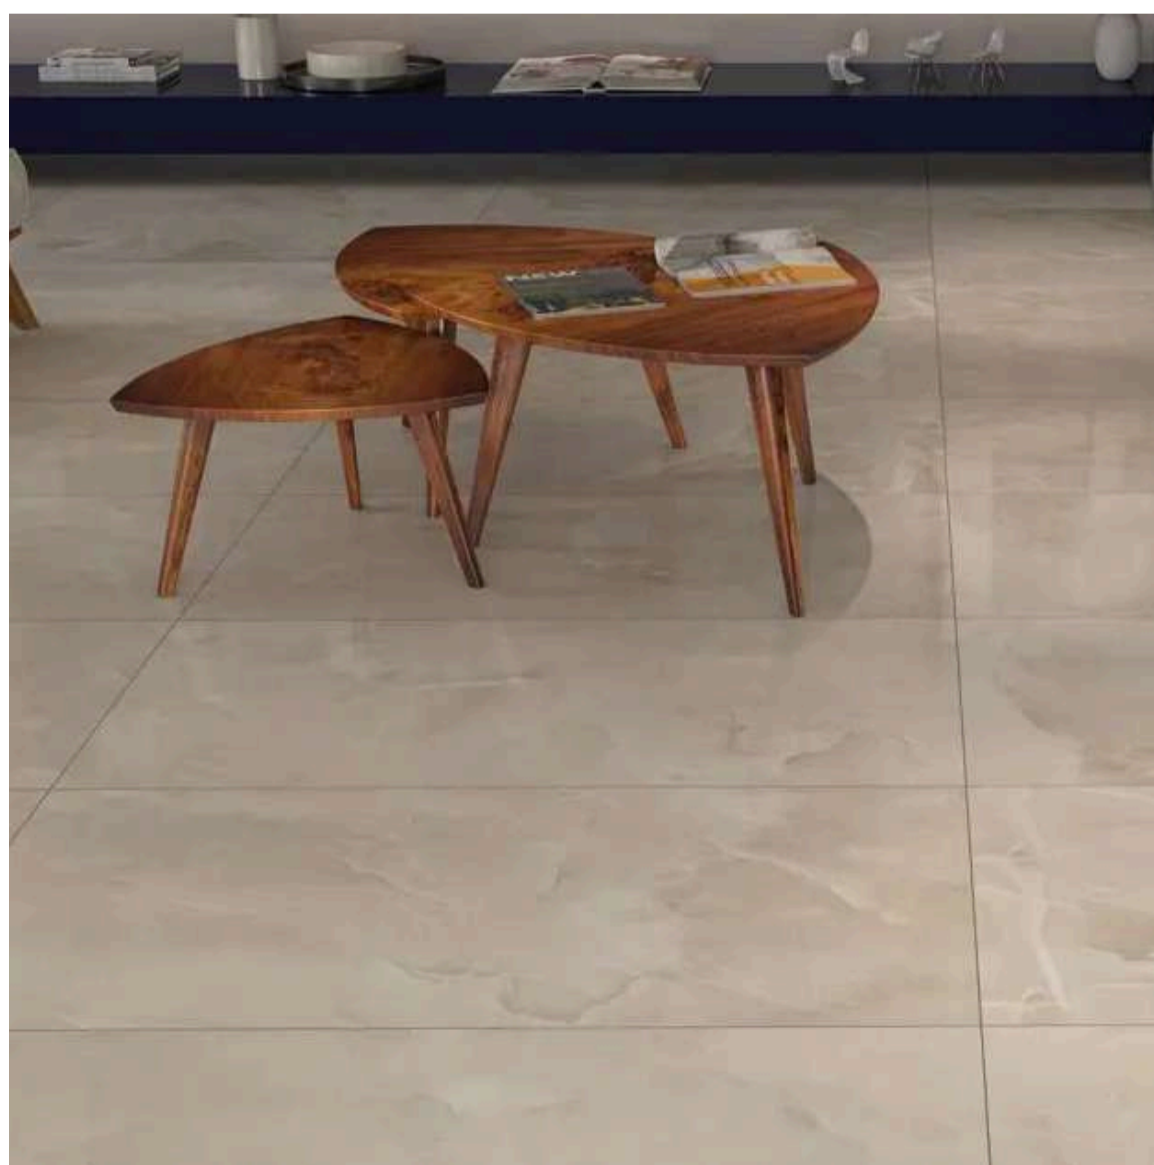

P O R T I N A R I / S C U L T O R E

P O R T I N A R I - O N I C E