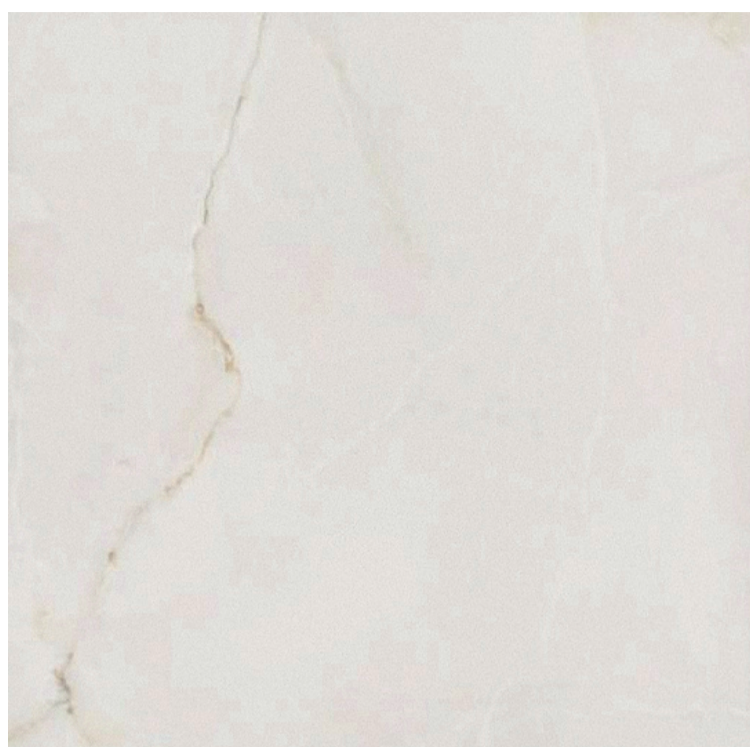

FILETO CAMEL MA  
45X120

FILETO CANELA MA  
45X120

---

ELIANE - ONIX CRISTALLO

ONIX CRISTALLO PO  
120x120

---

ELIANE - PEROBA

PEROBA AC RET  
20X120