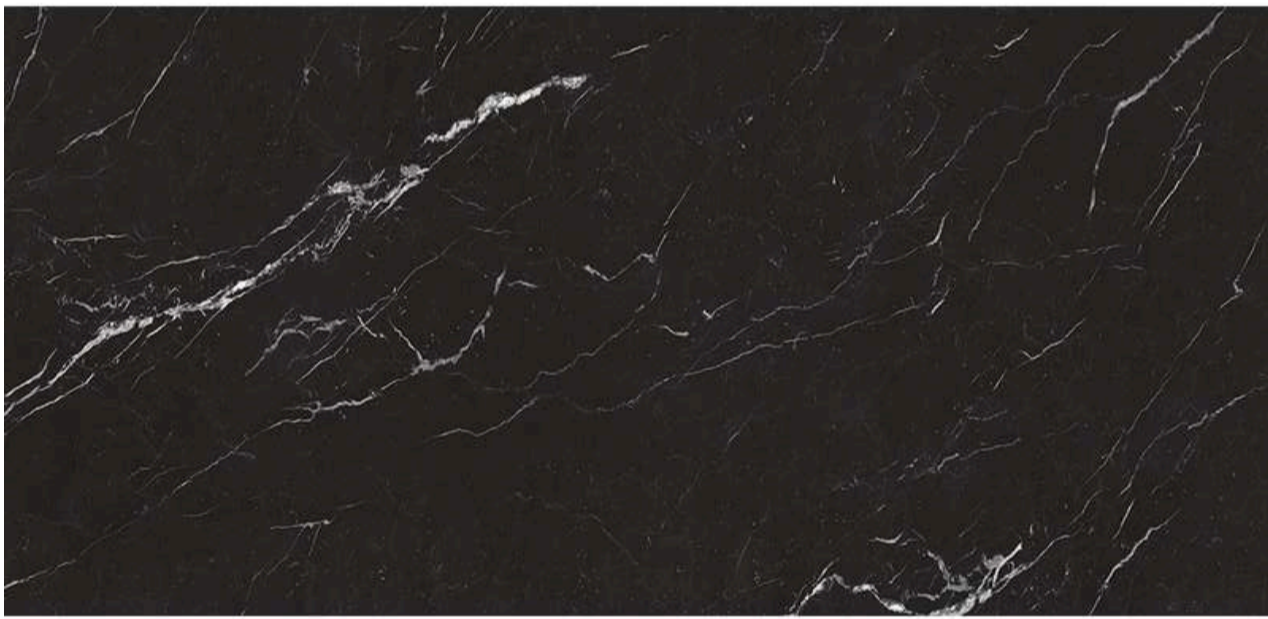

URBANO CINZA ABS 120X120  
URBANO CINZA AC 120X120

URBANO CINZA AC 90X90

MARBLE VERDE ALPI MC  
120X250

ROCA - NERO MARQUINA

NERO MARQUINA MC  
120X250

ROCA - CALACATA LIGHT

CALACATA LIGHT MC  
120X250

ROCA - KRONOS OFF WHITE I