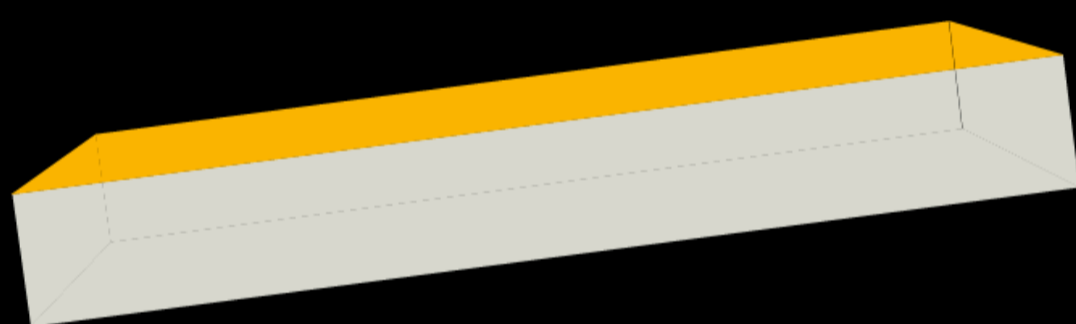

— NOSSA PRONTA ENTREGA

portinari ceusa