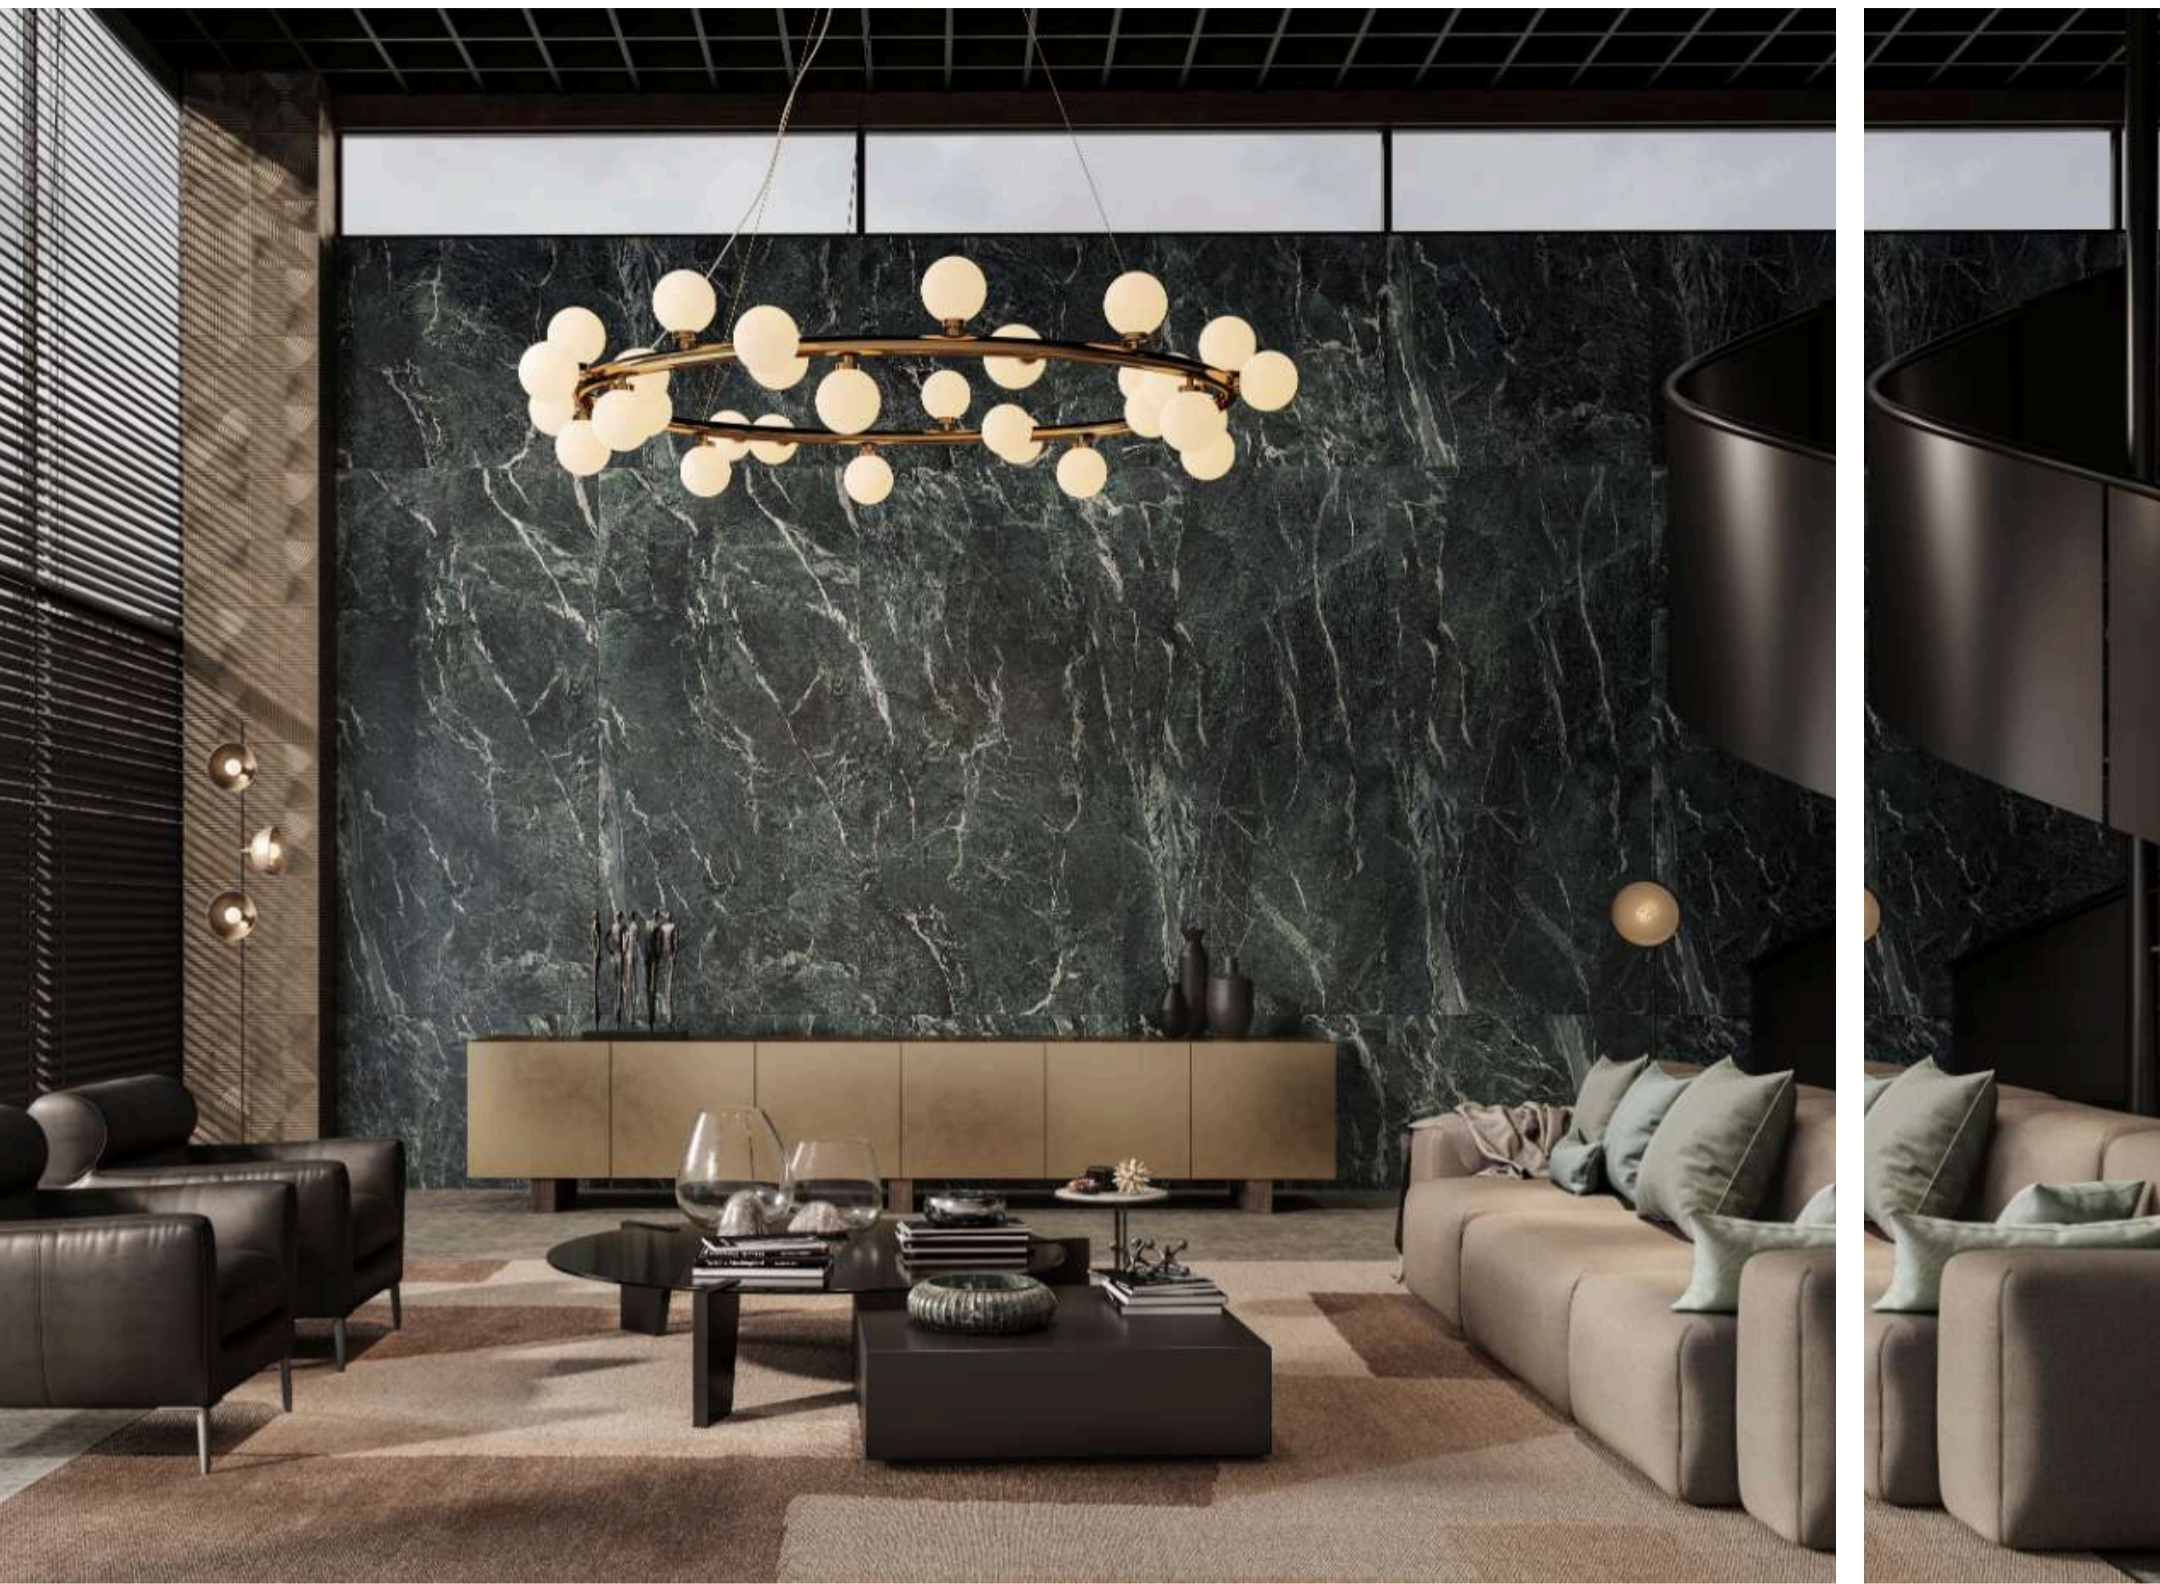

MARBLE VERDE ALPI MC
120X250