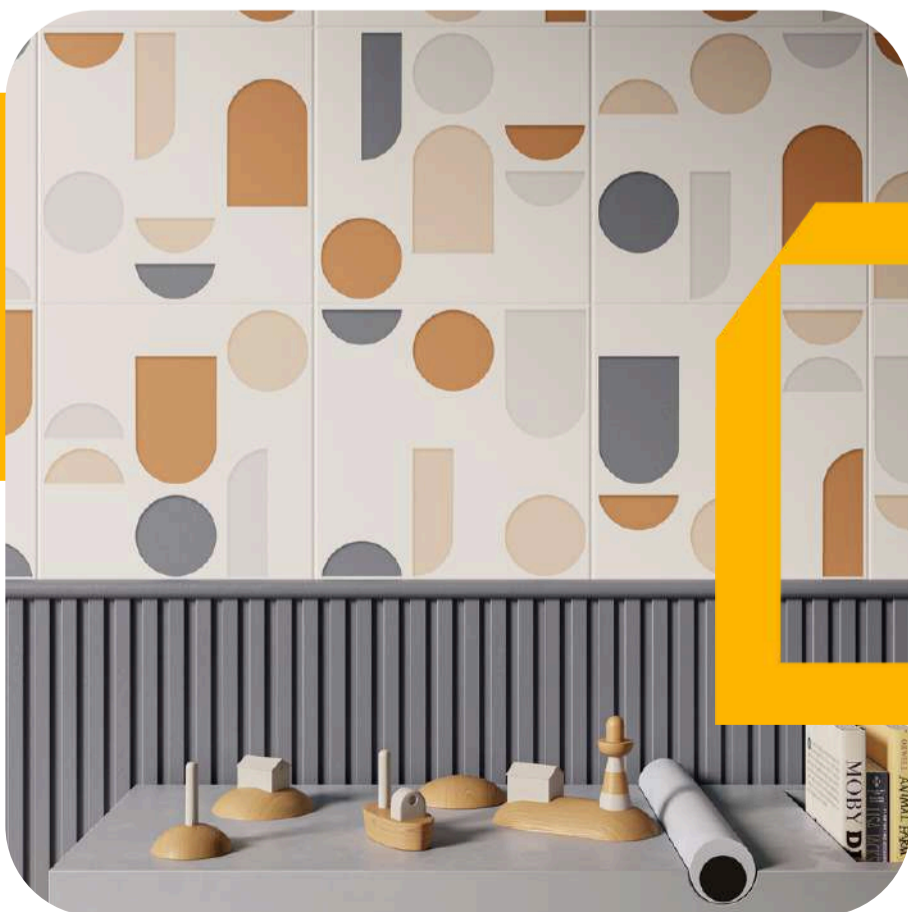

ROCA - PRO IVORY

PRO IVORY AC RET  
90X90

ROCA - GROOVE WHITE

RV GROOVE WHITE MT  
30X90,2

ROCA - MODERN COLORS

RV MODERN COLORS AC  
30X90,2

ROCA - ARTLINE VERDE

RV ARTLINE VERDE AC  
30X90,2