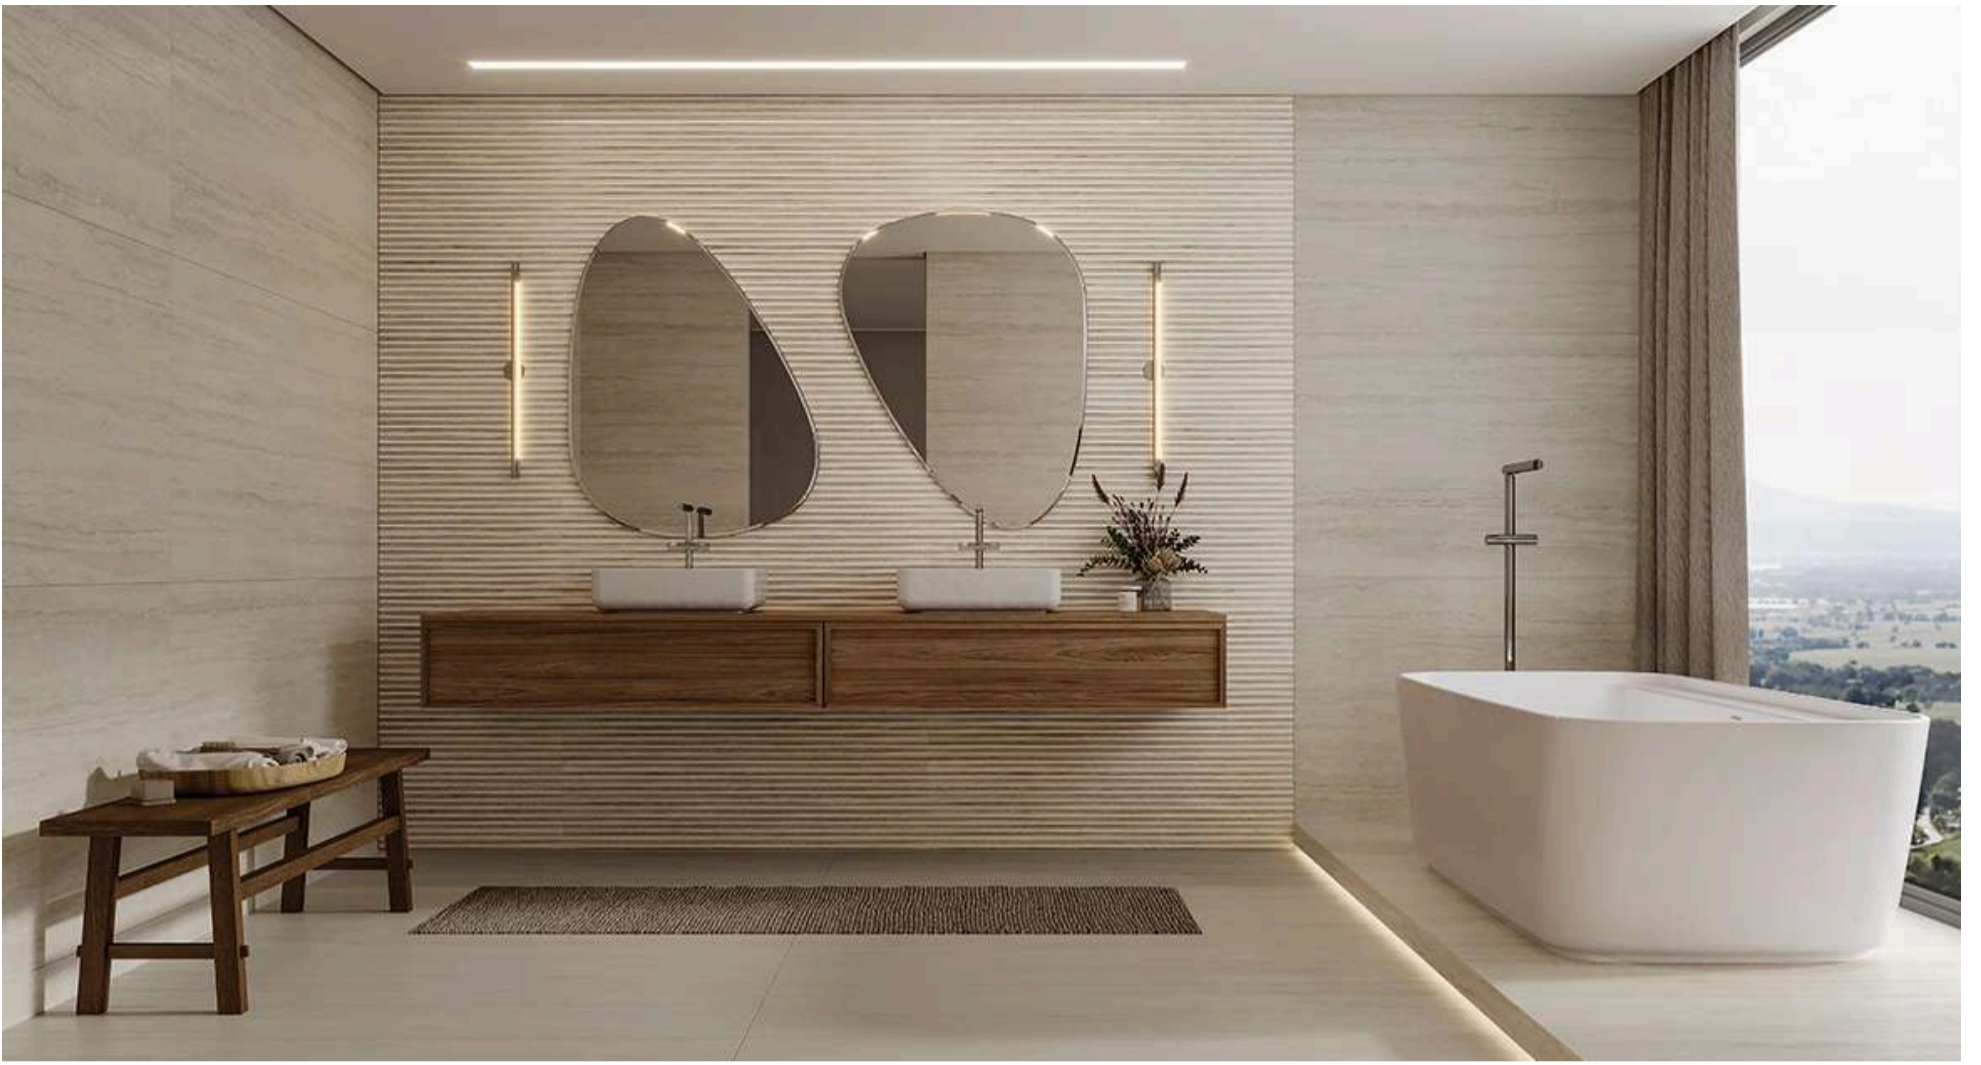

MEZZO - PORTINARI