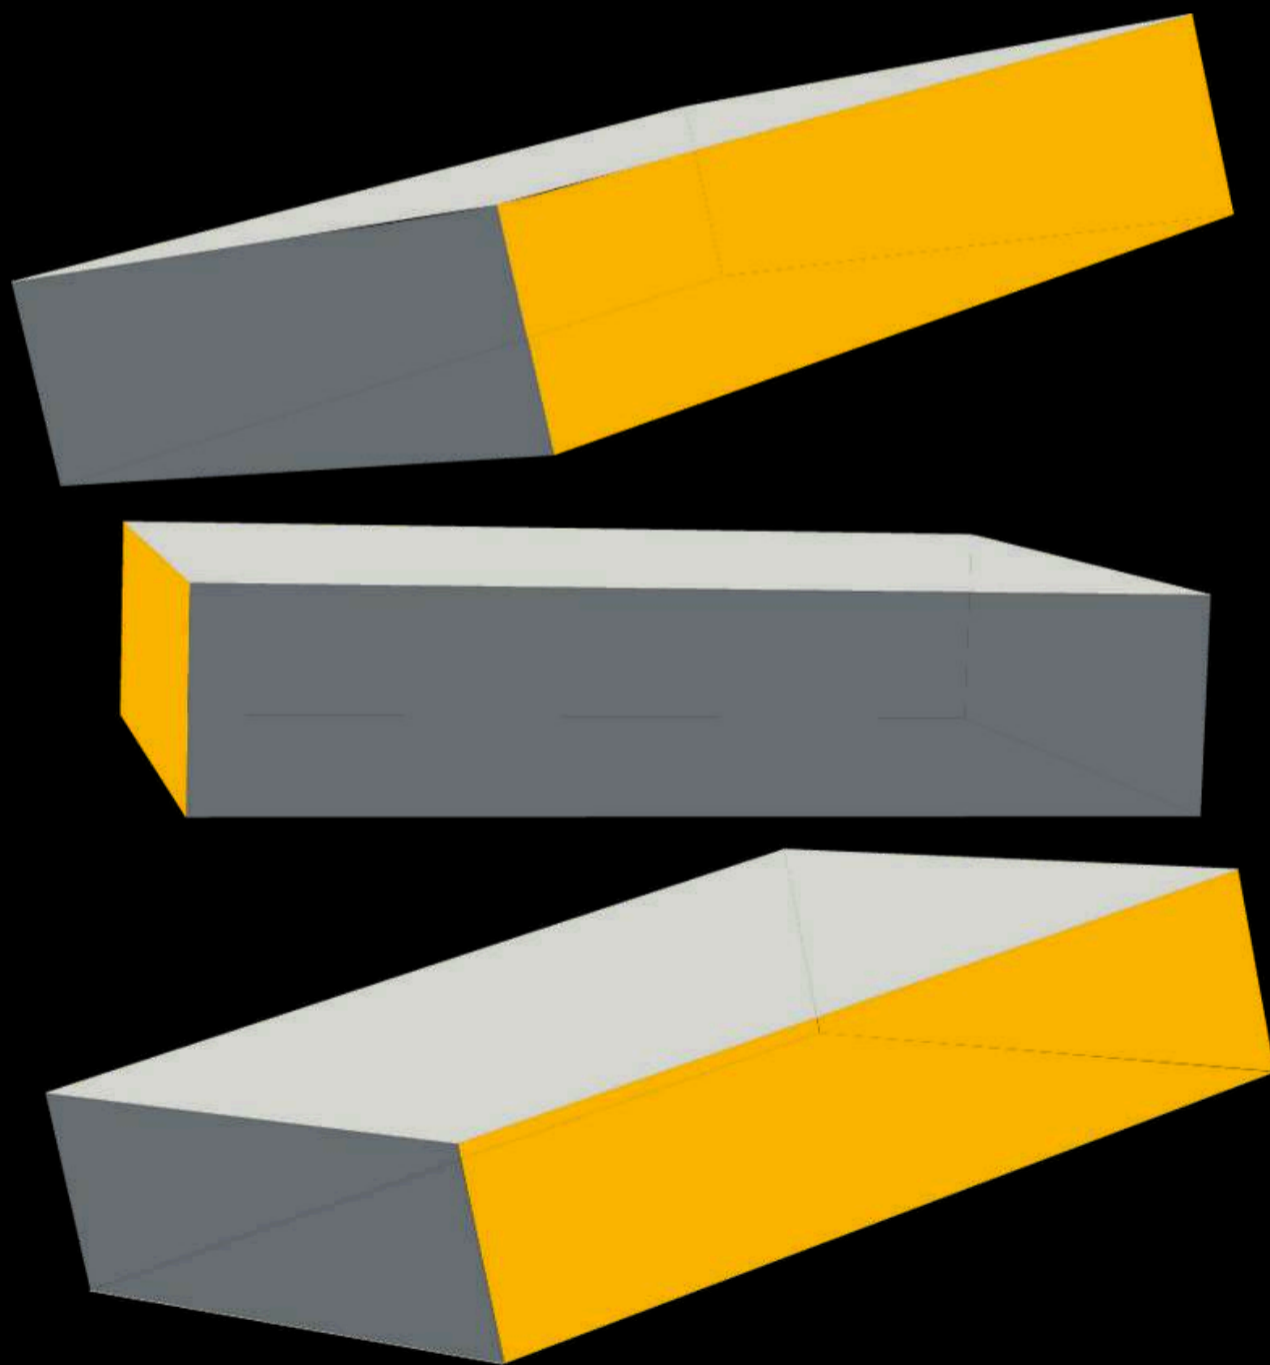

— NOSSA PRONTA ENTREGA

oóuSS